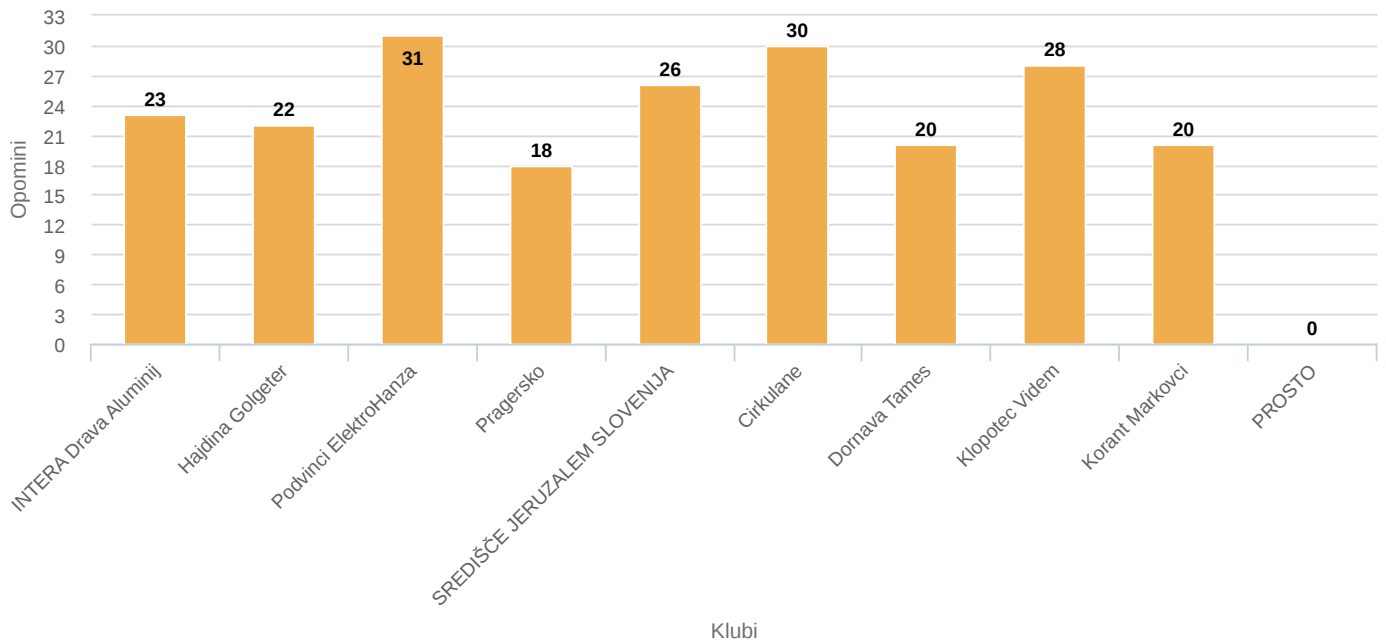

Število rumenih kartonov po klubih

Število rumenih kartonov po klubih