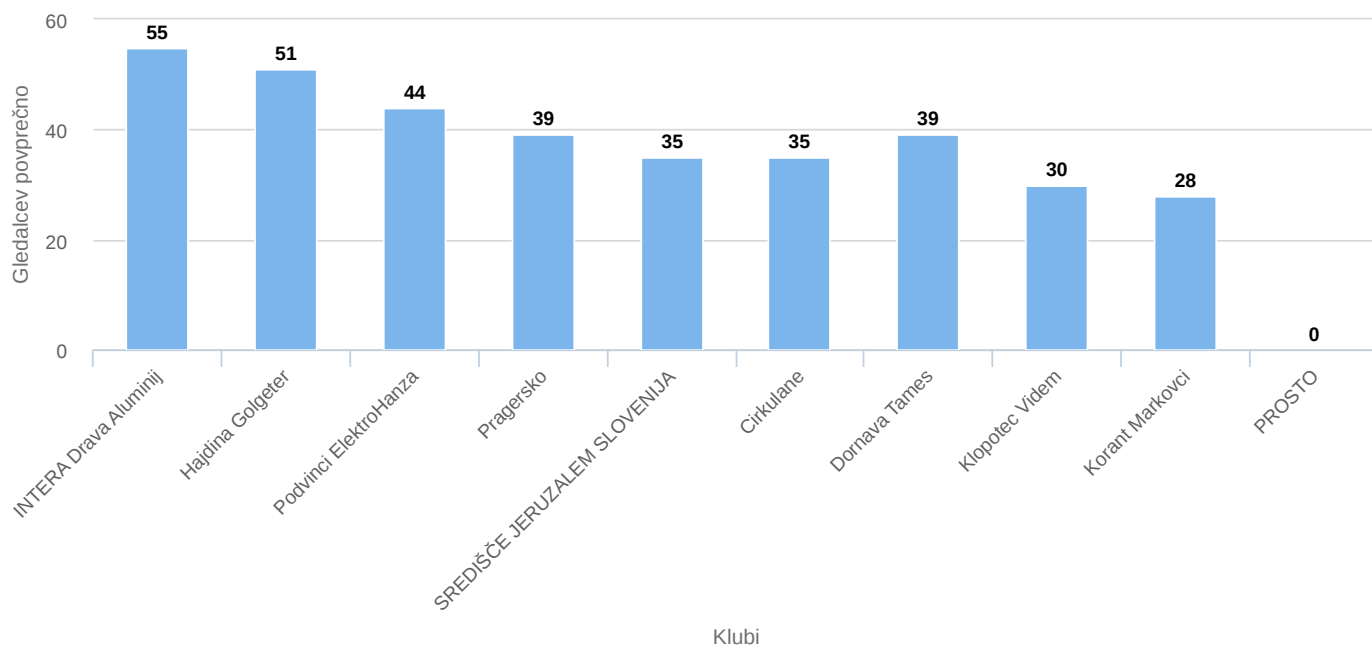

Statistični pregled tekmovanj

Kadeti MNZ Ptuj 2025/26

06.06.2026

	Gledalcev	Gledalcev povprečno	Doseženi zasedki	Prejeti zasedki	Rumeni kartoni	Rdeči kartoni	Doma	V gosteh
INTERA Drava Aluminij	440	55	89	8	23	0	22	24
Hajdina Golgeter	410	51	100	20	22	1	21	17
Podvinci ElektroHanza	356	45	52	18	31	0	19	18
Pragersko	310	39	48	56	18	0	18	7
SREDIŠČE JERUZALEM SLOVENIJA	280	35	47	59	26	4	13	10
Cirkulane	281	35	25	58	30	3	10	7
Dornava Tames	310	39	47	62	20	3	10	4
Klopotec Videm	240	30	30	83	28	1	7	0
Korant Markovci	226	28	8	82	20	0	3	0
PROSTO	0	0	0	0	0	0	None	None
Skupaj	2853		446	446	218	12		
Povprečno na tekmo	40		6,19	6,19	3,03	0,17		

Povprečno število gledalcev na domačih tekmah

Povprečno število gledalcev na domačih tekmah

Highcharts.com