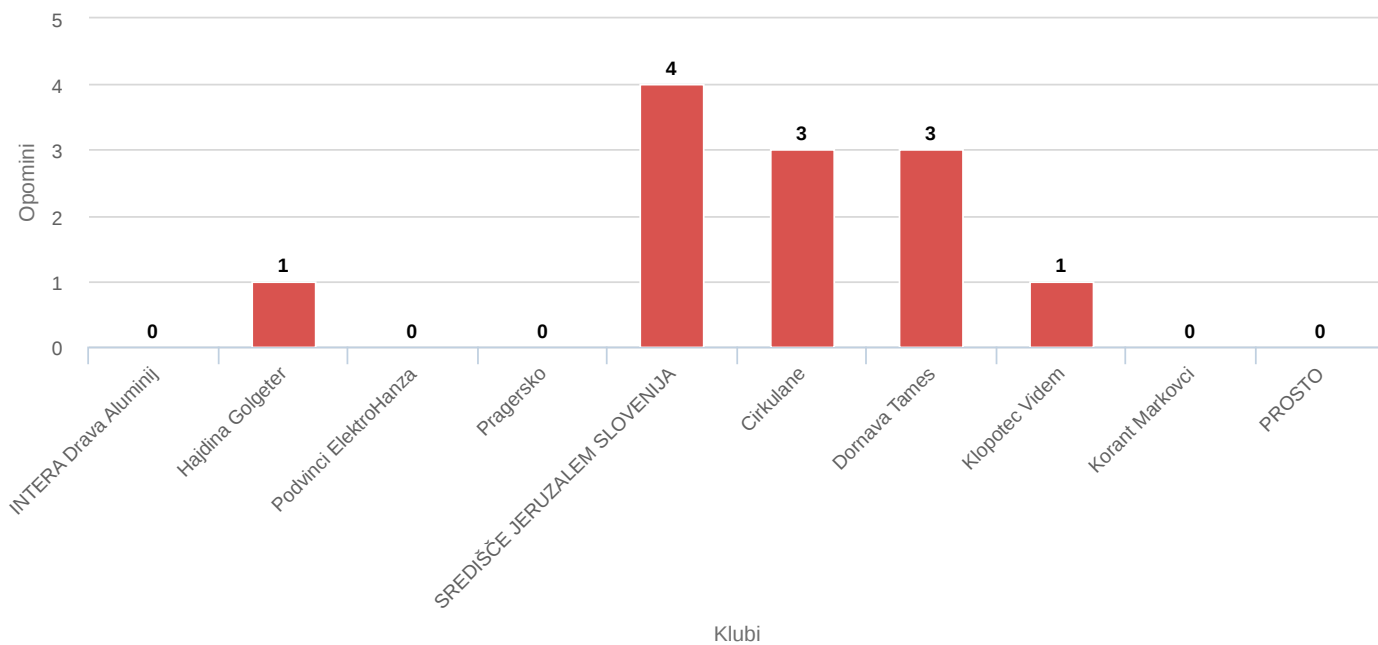

Statistični pregled tekmovanj

Kadeti MNZ Ptuj 2025/26

06.06.2026

Število rdečih kartonov po klubih

Število rdečih kartonov po klubih