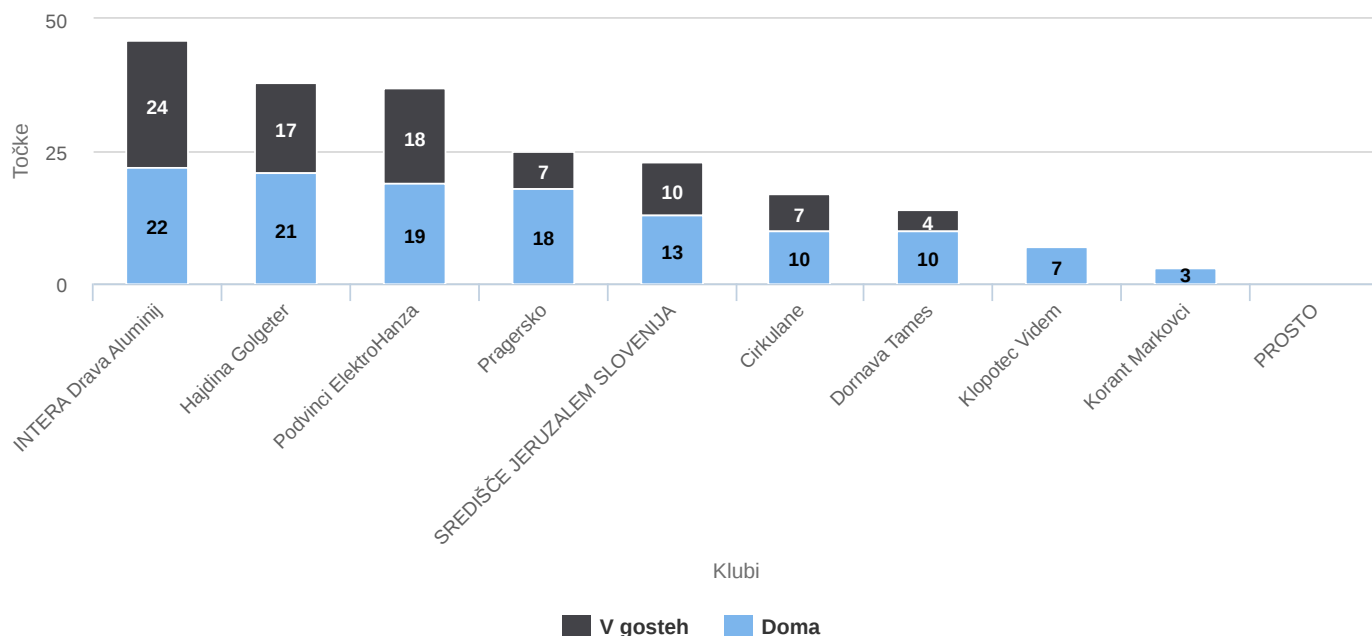

Število rdečih kartonov po klubih

Število rdečih kartonov po klubih

Highcharts.com

Osvojene točke po klubih - doma in v gosteh

Osvojene točke po klubih - doma in v gosteh

Highcharts.com