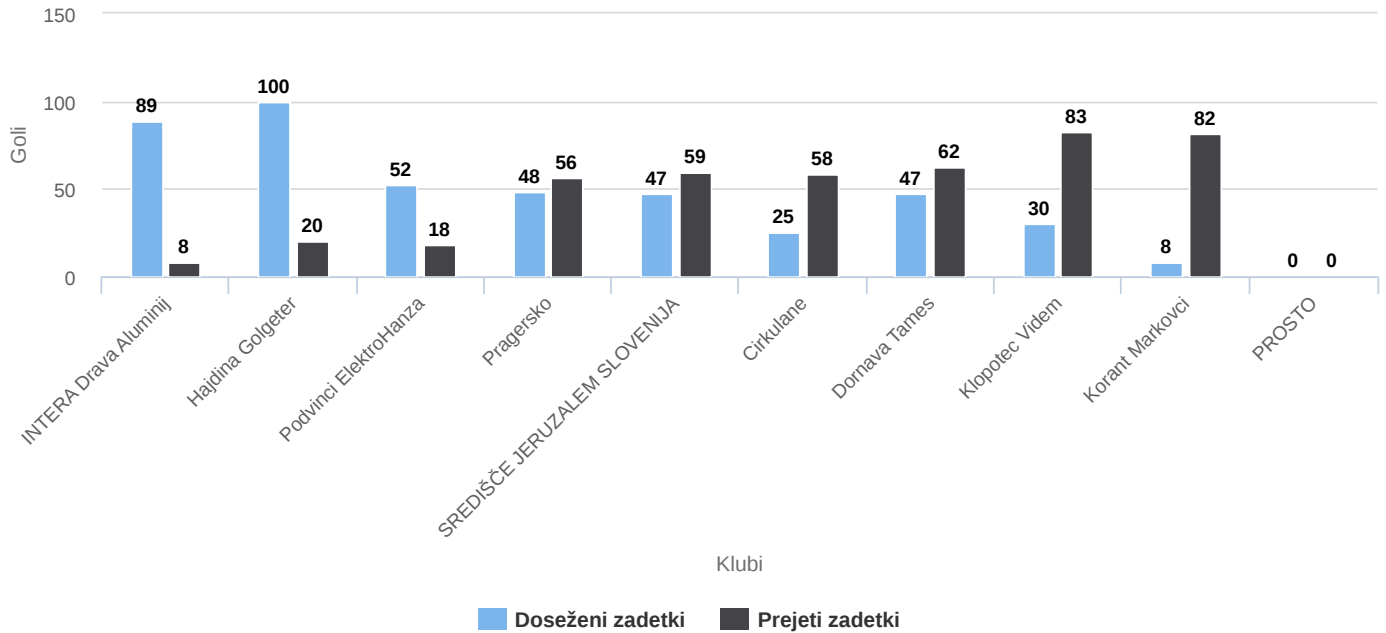

Statistični pregled tekmovanj

Kadeti MNZ Ptuj 2025/26

06.06.2026

Število doseženih in prejetih zadetkov po klubih

Število doseženih in prejetih zadetkov po klubih