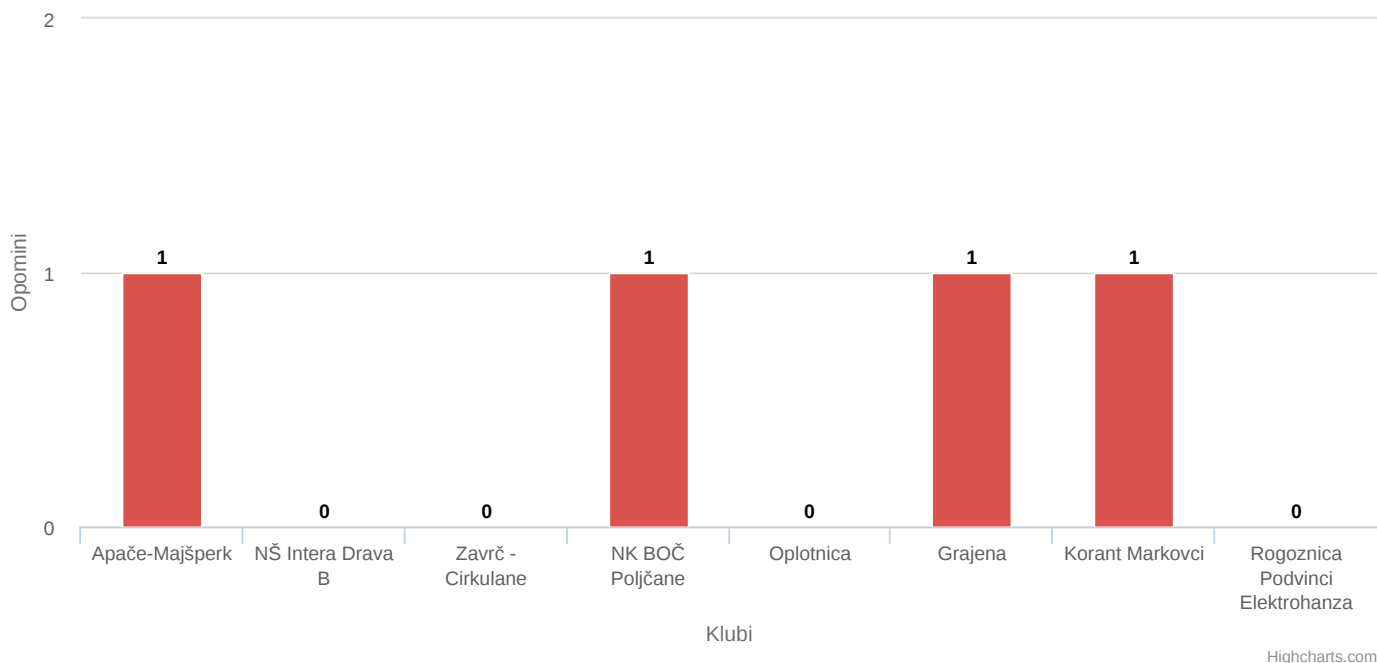

Statistični pregled tekmovanj

Starejši dečki 2. razred MNZ Ptuj 2025/26

06.06.2026

Število rdečih kartonov po klubih

Število rdečih kartonov po klubih