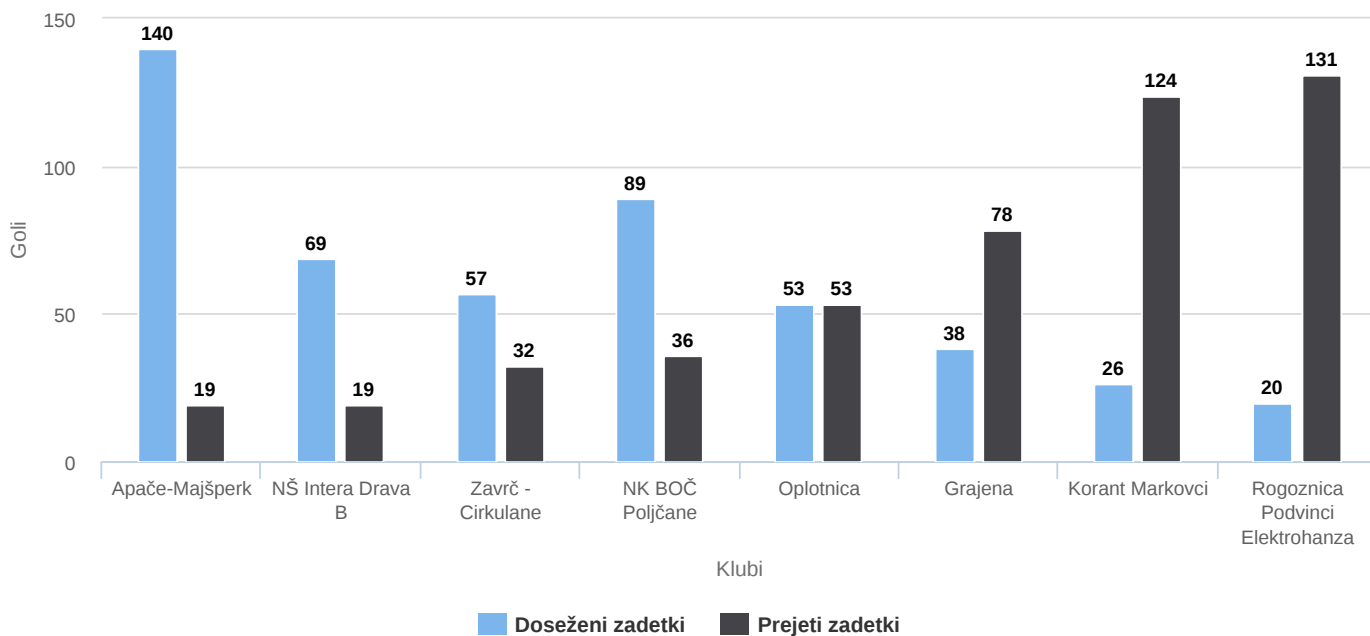

Statistični pregled tekmovanj

Starejši dečki 2. razred MNZ Ptuj 2025/26

06.06.2026

Število doseženih in prejetih zadetkov po klubih

Število doseženih in prejetih zadetkov po klubih