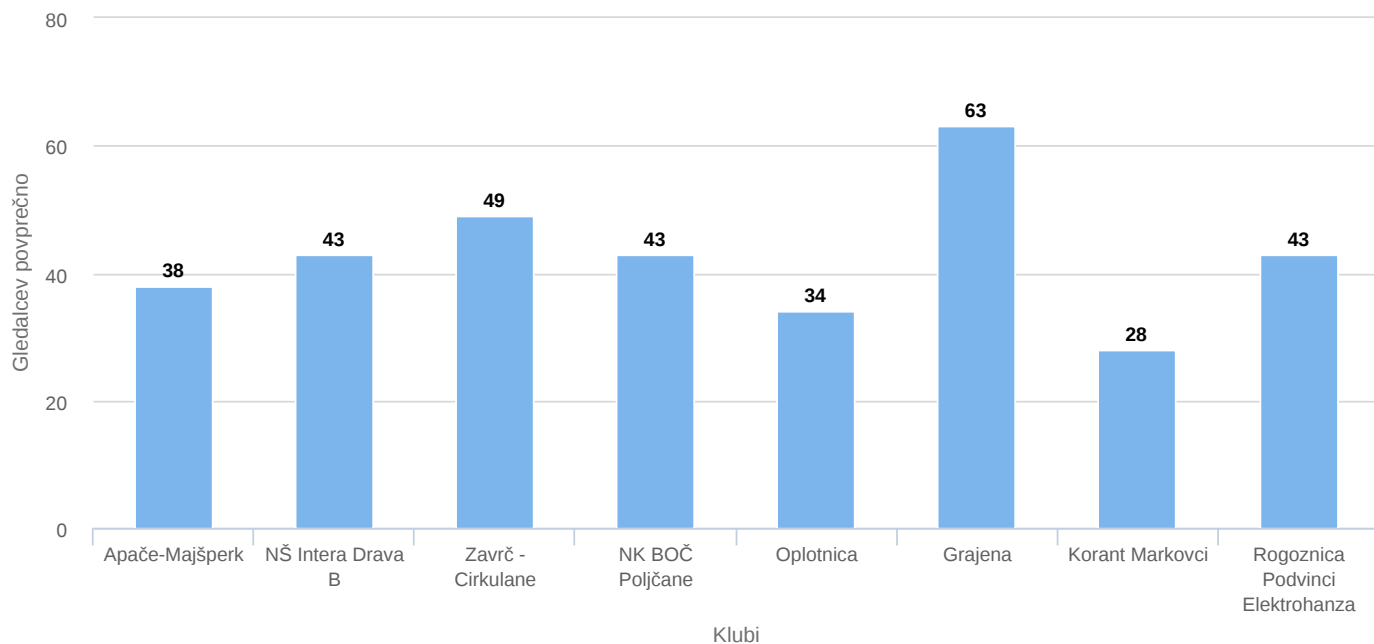

Statistični pregled tekmovanj

Starejši dečki 2. razred MNZ Ptuj 2025/26

06.06.2026

	Gledalcev	Gledalcev povprečno	Doseženi zadetki	Prejeti zadetki	Rumeni kartoni	Rdeči kartoni	Doma	V gosteh
Apače-Majšperk	265	38	140	19	11	1	18	18
NŠ Intera Drava B	260	43	69	19	9	0	15	15
Zavrč - Cirkulane	340	49	57	32	7	0	16	12
NK BOČ Poljčane	300	43	89	36	7	1	16	9
Oplotnica	240	34	53	53	9	0	10	9
Grajena	440	63	38	78	10	1	15	0
Korant Markovci	199	28	26	124	17	1	6	0
Rogoznica Podvinci Elektrohanza	300	43	20	131	10	0	6	-1
Skupaj	2344		492	492	80	4		
Povprečno na tekmo		42	8,79	8,79	1,43	0,07		

Povprečno število gledalcev na domačih tekmah

Povprečno število gledalcev na domačih tekmah

Highcharts.com