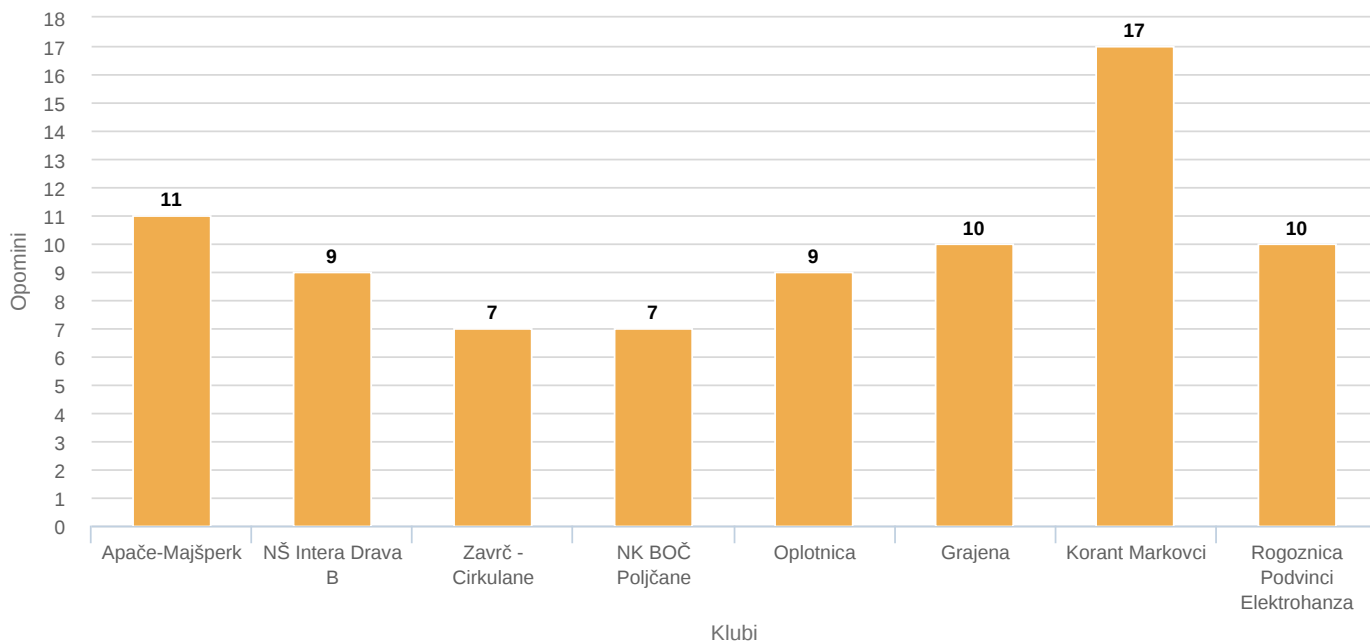

Število rumenih kartonov po klubih

Število rumenih kartonov po klubih