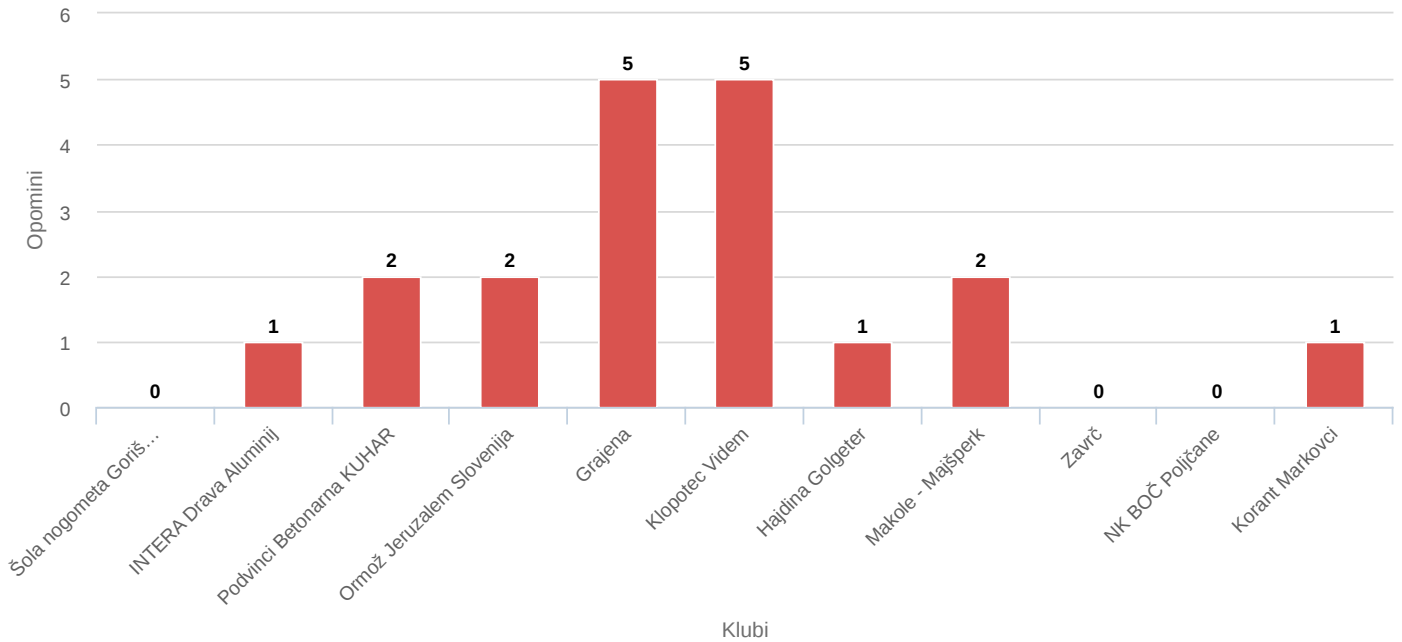

Statistični pregled tekmovanj

Mladina MNZ Ptuj 2025/26

06.06.2026

Število rdečih kartonov po klubih

Število rdečih kartonov po klubih