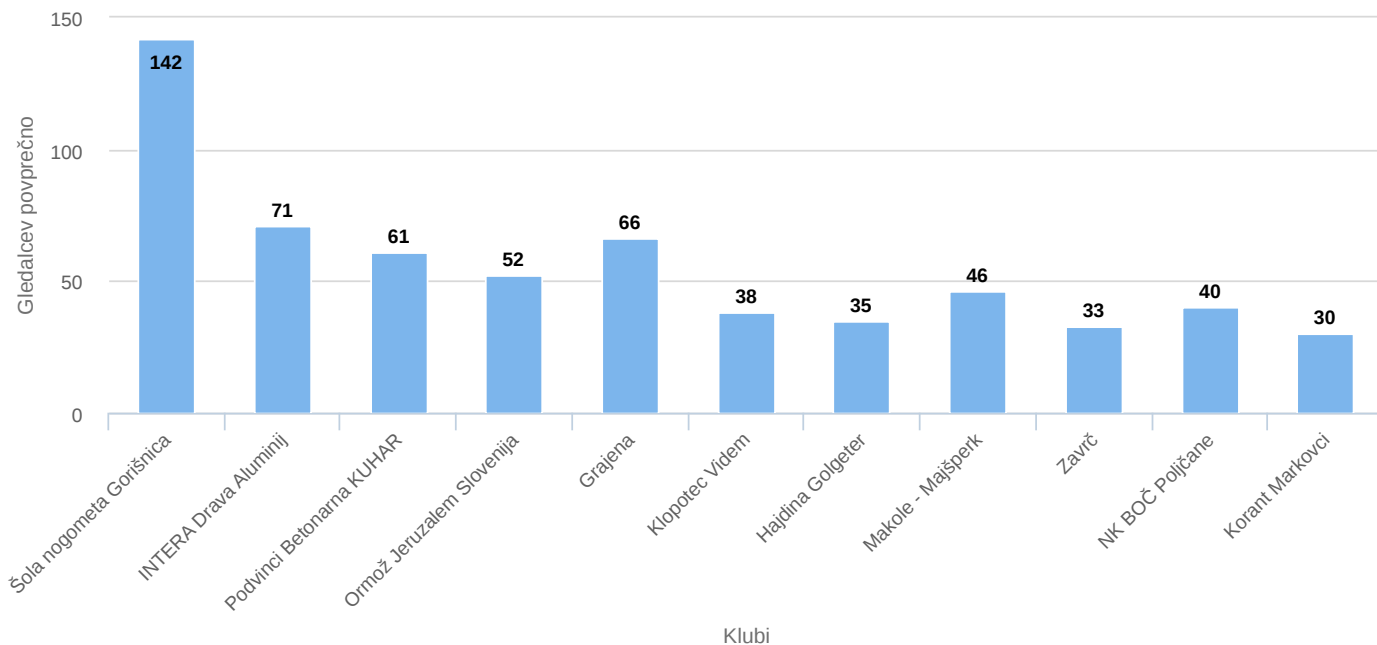

Statistični pregled tekmovanj

Mladina MNZ Ptuj 2025/26

06.06.2026

	Gledalcev	Gledalcev povprečno	Doseženi zadetki	Prejeti zadetki	Rumeni kartoni	Rdeči kartoni	Doma	V gosteh
Šola nogometa Gorišnica	1140	143	87	8	12	0	22	24
INTERA Drava Aluminij	640	71	65	25	17	1	22	11
Podvinci Betonarna KUJAR	485	61	72	24	21	2	19	13
Ormož Jeruzalem Slovenija	415	52	56	30	23	2	19	9
Grajena	530	66	45	39	30	5	15	13
Klopotec Videm	265	38	67	37	20	5	7	18
Hajdina Golgeter	280	35	47	43	27	1	12	12
Makole - Majšperk	320	46	34	38	14	2	10	9
Zavrč	262	33	27	75	23	0	6	4
NK BOČ Poljčane	280	40	25	74	9	0	5	5
Korant Markovci	210	30	4	136	12	1	0	-2
Skupaj	4827		529	529	208	19		
Povprečno na tekmo	55		6,01	6,01	2,36	0,22		

Povprečno število gledalcev na domačih tekmah

Povprečno število gledalcev na domačih tekmah

Highcharts.com