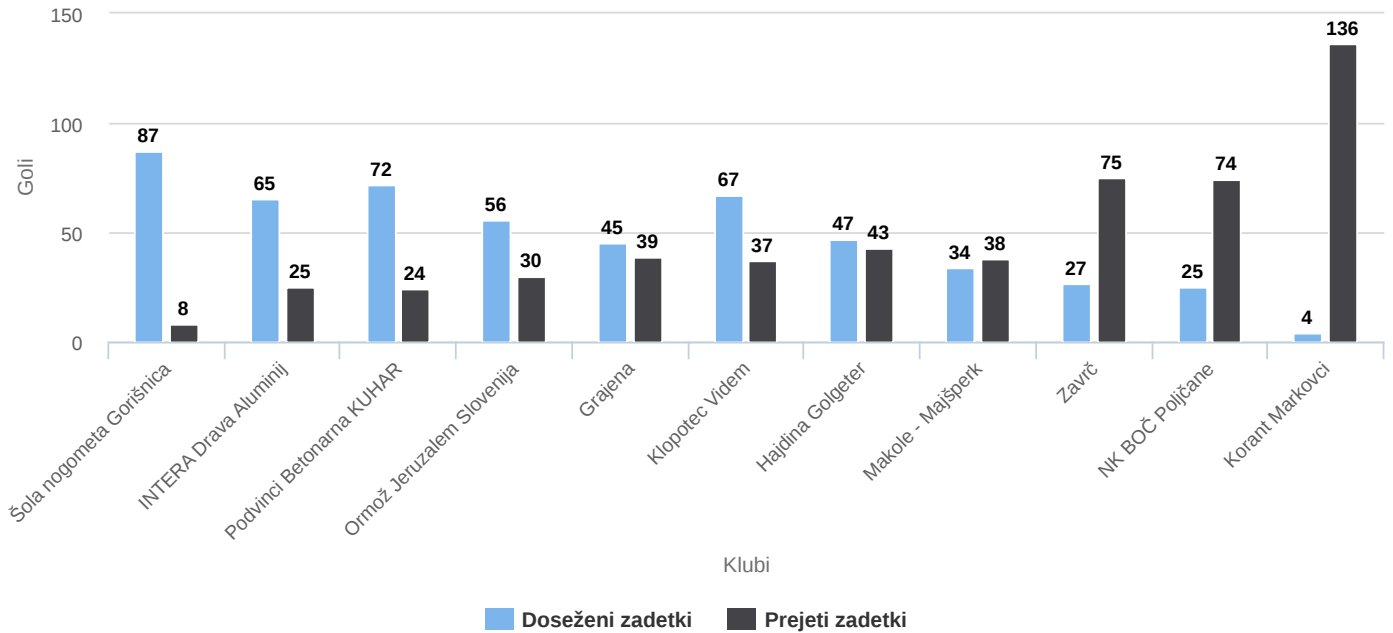

Statistični pregled tekmovanj

Mladina MNZ Ptuj 2025/26

06.06.2026

Število doseženih in prejetih zadetkov po klubih

Število doseženih in prejetih zadetkov po klubih