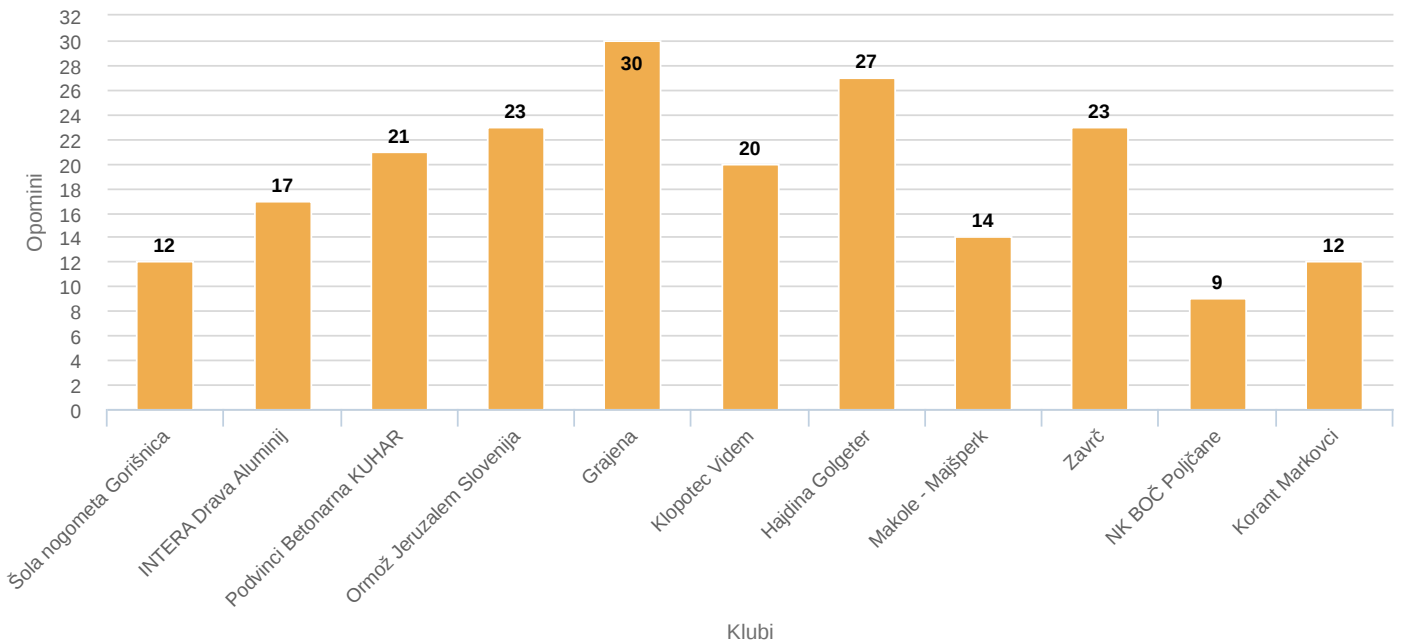

Število rumenih kartonov po klubih

Število rumenih kartonov po klubih