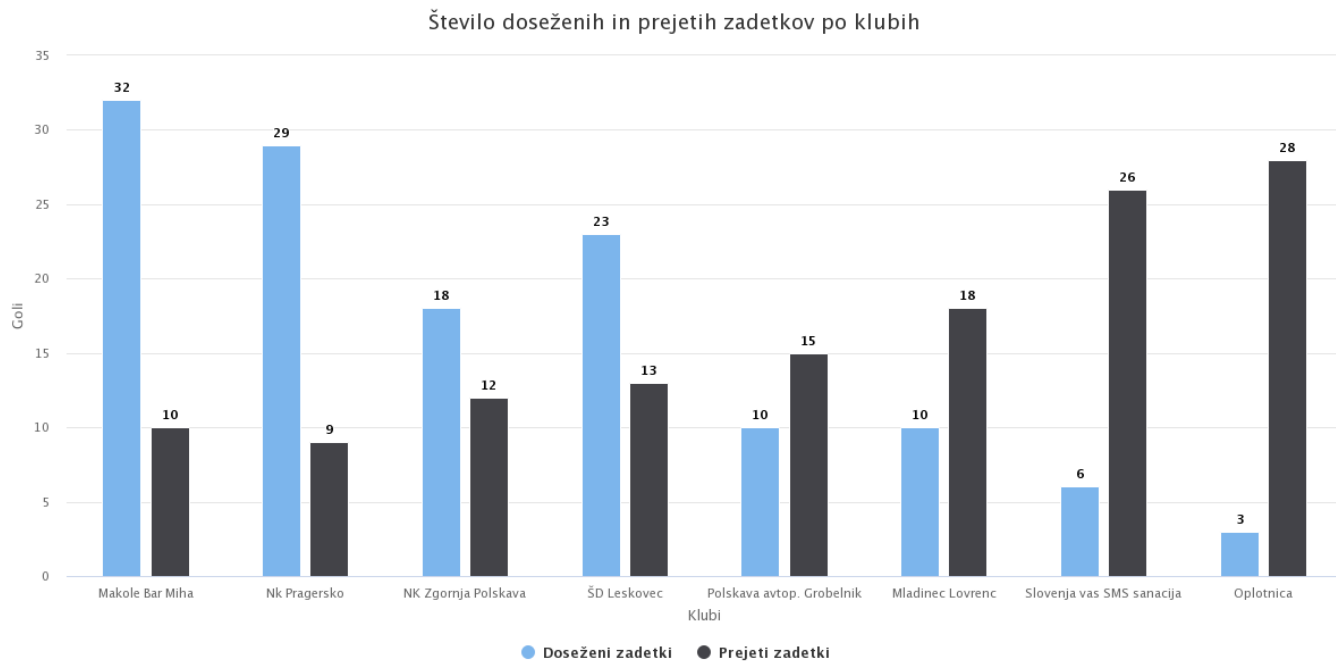

Povprečno število gledalcev na domačih tekmah

Člani - 2.razred MNZ Ptuj 2020/21

01.11.2020

Število doseženih in prejetih zadetkov po klubih

Število rumenih kartonov po klubih

Člani - 2.razred MNZ Ptuj 2020/21