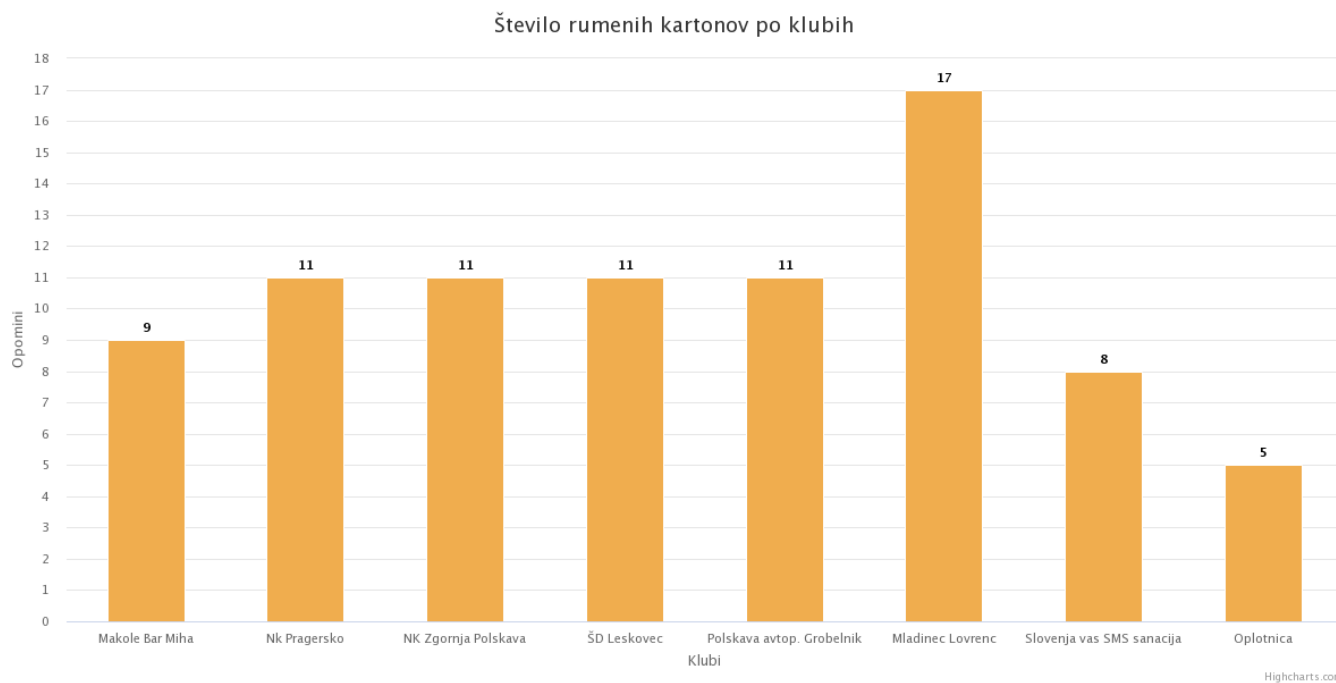

Povprečno število gledalcev na domačih tekmah

Člani - 2.razred MNZ Ptuj 2020/21

01.11.2020

Število doseženih in prejetih zadetkov po klubih

Število rumenih kartonov po klubih

Člani - 2.razred MNZ Ptuj 2020/21