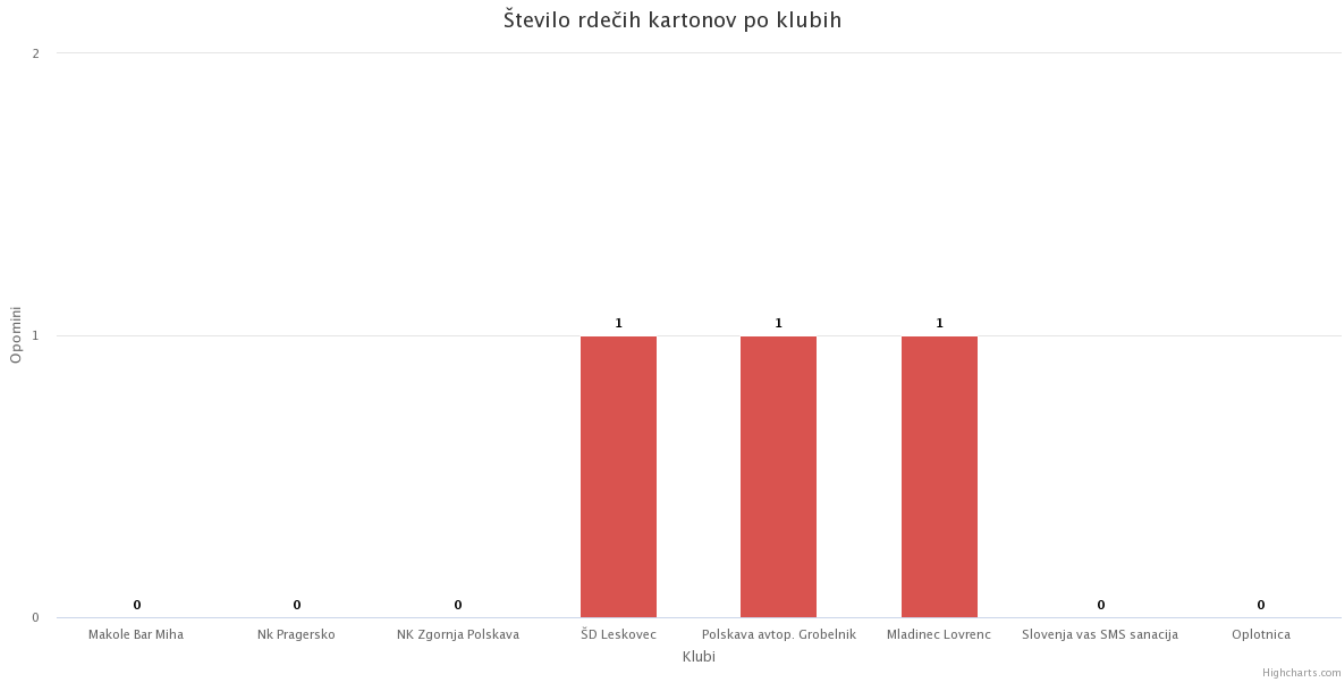

Člani - 2.razred MNZ Ptuj 2020/21

01.11.2020

Število rdečih kartonov po klubih