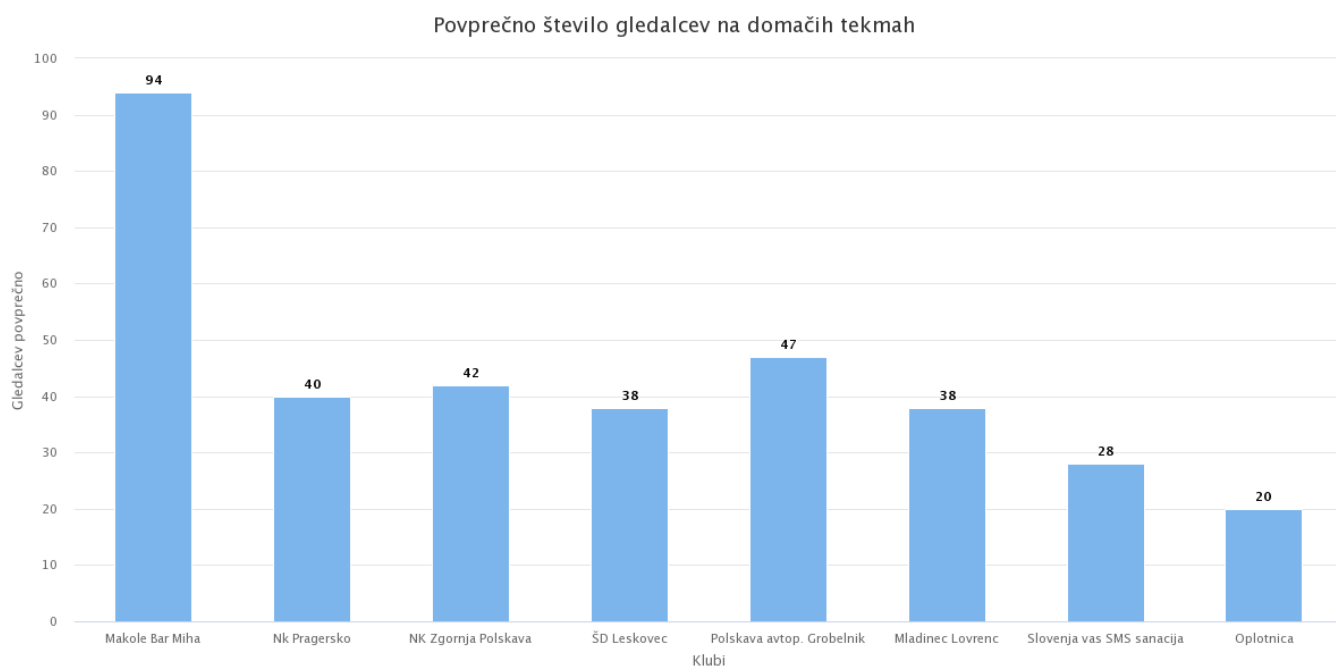

Statistični pregled tekmovanj

Člani - 2.razred MNZ Ptuj 2020/21

01.11.2020

	Gledalcev	Gledalcev povprečno	Doseženi zadetki	Prejeti zadetki	Rumeni kartoni	Rdeči kartoni	Doma	V gosteh
Makole Bar Miha	281	94	32	10	9	0	9	10
Nk Pragersko	121	40	29	9	11	0	9	9
NK Zgornja Polskava	166	42	18	12	11	0	7	6
ŠD Leskovec	151	38	23	13	11	1	9	3
Polskava avtop. Grobelnik	140	47	10	15	11	1	2	5
Mladinec Lovrenc	151	38	10	18	17	1	4	3
Slovenja vas SMS sanacija	111	28	6	26	8	0	0	3
Oplotnica	61	20	3	28	5	0	0	1
Skupaj	1182		131	131	83	3		
Povprečno na tekmo	42		4,68	4,68	2,96	0,11		

Povprečno število gledalcev na domačih tekmah